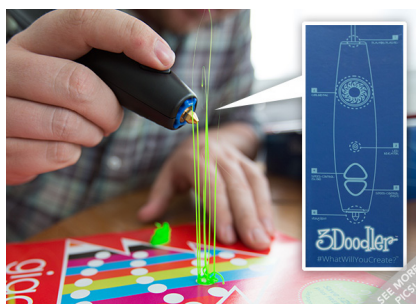

8. Mũ đội thực tế ảo Oculus Rift của Oculus VR đưa game thủ vào trong trò chơi để trải nghiệm những môi trường 3D hoành tráng.

9. Viên mật khẩu nuốt được của Motorola, gồm một con chip nhỏ xíu được cấp nguồn nhờ acid dạ dày, phát tín hiệu đến máy tính hoặc smartphone, biến cơ thể bạn thành mật khẩu.

10. Tòa nhà chọc trời Infinity Tower của Hàn Quốc sử dụng đèn LED kết hợp với camera độ nét cao tạo nên hiệu ứng giống như vô hình đối với người quan sát phía ngoài tòa nhà.

11. 3Doodler, một loại bút mới dùng để vẽ nguệch ngoạc trong không gian và tạo ra kiến trúc có hình dáng bất kỳ bằng nhựa màu. Có thể hình dung nó làm việc giống máy in 3D. Sáng chế của Maxwell Bogue, Peter Dilworth và Daniel Cowen làm việc tại công ty đồ chơi WobbleWorks.

14. Amplituhedro - phương pháp mới được các nhà vật lý tại Viện Cao học tại Princeton phát hiện giúp dự đoán và chạm hạt hạ nguyên tử.

15. Nest Protect (hãng Nest) - thiết bị dò khói và khí carbon monoxide, có thể tắt bằng cách chỉ cần vẫy tay, nó sẽ nhắn tin cho bạn khi pin gần cạn.