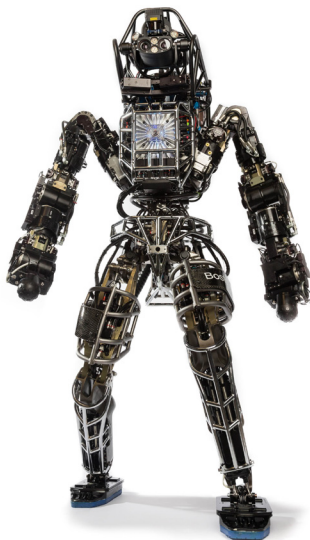

20. Robot Atlas được Công ty Boston Dynamics thiết kế bắt chước nhân viên cứu hộ, trong tình huống thảm họa và khẩn cấp.