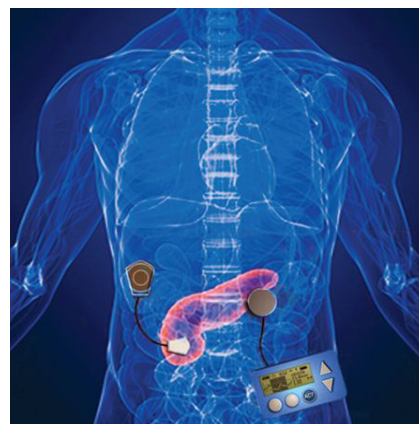

24. Tụy nhân tạo có khả năng phát hiện lượng đường sụt giảm để điều tiết giống tụy thật, dùng cho bệnh nhân tiểu đường loại 1.