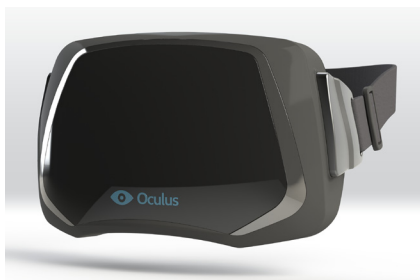

4. DSC-QX100, ống kính thông minh của Sony có đầy đủ khớp nối cho máy ảnh kỹ thuật số nhưng có thể cặp vào iPhone hay smartphone chạy Android để ngắm chụp (dùng phần mềm PlayMemories của Sony).

5. Cronut - bánh ngọt kiểu sừng trâu, được nướng giống bánh doughnut (hay donut), có nhân kem và lớp phủ trên mặt, được Dominique Ansel - Bếp trưởng New York tung ra hồi tháng 5.

8. Mũ đội thực tế ảo Oculus Rift của Oculus VR đưa game thủ vào trong trò chơi để trải nghiệm những môi trường 3D hoành tráng.

9. Viên mật khẩu nuốt được của Motorola, gồm một con chip nhỏ xíu được cấp nguồn nhờ acid dạ dày, phát tín hiệu đến máy tính hoặc smartphone, biến cơ thể bạn thành mật khẩu.